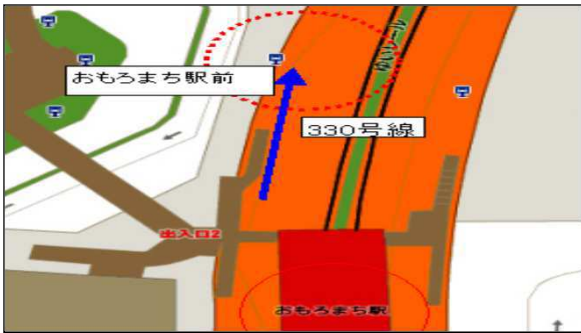

モルレルおもろまちバス停