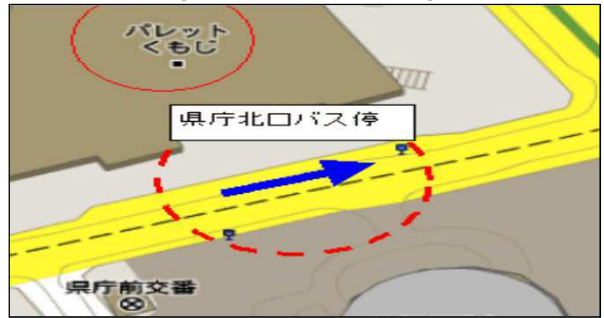

パレットくもじ前 (県庁北口バス停)