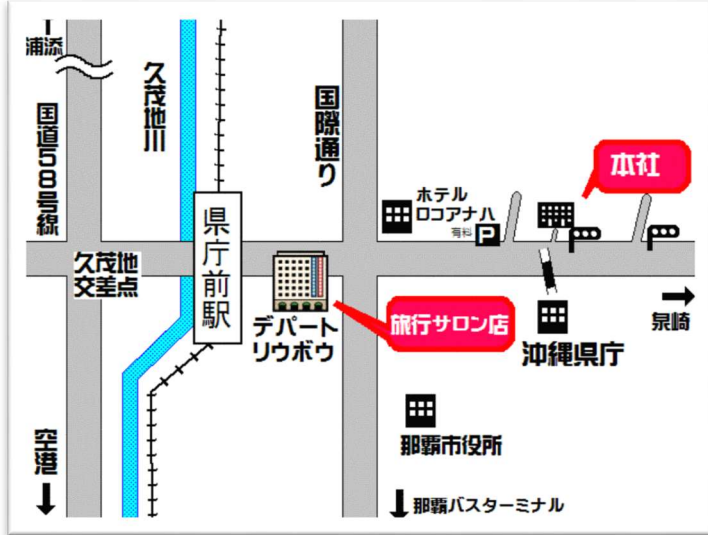

観光庁長官登録旅行業第416号

株式会社 リウボウ旅行サービス

那覇市松尾1-9-49 <http://rts21.co.jp>

一般社団法人 日本旅行業協会 正会員 旅行業公正取引協議会 会員

本社：那覇市松尾1-9-49 TEL (098)861-3404
 リウボウ旅行サロン：那覇市久茂地1-1-1 *デパート7階 TEL (098)869-4775
 首里りうぼう店：那覇市首里久場川町2-122-1 TEL (098)887-0143
 天久りうぼう店：那覇市天久1-2-1 *天久りうぼう業市内 TEL (098)941-2170
 浦西りうぼう店：浦添市当山2-2-2 *パークレーズコート内 TEL (098)876-7991

リウボウ旅行サロン

※デパートリウボウ 7階(近隣優待駐車場あり) **P**

営業時間: 10:00~20:00 定休日: 元旦及び特定日

本社 (× 駐車場なし)

営業時間: 9:00~17:00 定休日: 土曜・日曜・祝日

天久(あめく)りうぼう店

天久りうぼう楽市(共用駐車場あり) **P**

営業時間 10:00~18:00 定休日: 毎週土曜日

首里りうぼう店

首里りうぼう (共用駐車場あり) **P**

営業時間 11:00~17:00 定休日: 毎週日曜日

浦西(うらにし)りうぼう店

浦西パークレーズコート (共用駐車場あり) **P**

営業時間 10:00~18:00 定休日: 毎週水曜日

※店舗へご来店する際、**事前に来店予約をオススメしております。**最少人員で対応しておりますので、来店のご予約無しでいらっしゃる場合、別のお客様対応中の場合にお待ちいただく場合があります。来店予約があればスムーズにご案内可能です。