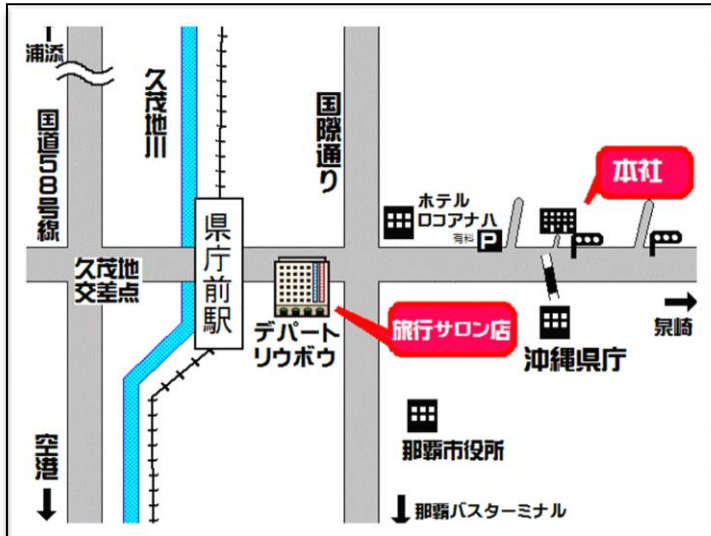

観光庁長官登録旅行業第416号

那覇市松尾 1-9-4 9 http://rts21.co.jp

一般社団法人 日本旅行業協会 正会員 旅行業公正取引協議会 会員

本社：那覇市松尾1-9-49 TEL (098) 861-3404
 リウボウ旅行サロン：那覇市久茂地1-1-1 *デパート7階 TEL (098) 869-4775
 首里りうぼう店：那覇市首里久場川町2-122-1 TEL (098) 887-0143
 天久りうぼう店：那覇市天久1-2-1 *天久りうぼう楽市内 TEL (098) 941-2170
 浦西りうぼう店：浦添市当山2-2-2 *パークレーズコート内 TEL (098) 876-7991

リウボウ旅行サロン

※デパートリウボウ 7階(近隣優待駐車場あり) **P**
 営業時間:10:00~20:00 定休日:元旦及び特定日
 (受付時間:11:00~18:00)

本社 (× 駐車場はありません。)
 営業時間:9:00~17:00 定休日 土曜・日曜・祝日等

天久りうぼう店

天久りうぼう楽市(共用駐車場あり) **P**
 営業時間:11:00~18:00 定休日:木曜日
 (受付時間:11:00~17:00)

首里りうぼう店

首里りうぼう(共用駐車場あり) **P**
 営業時間:11:00~18:00 定休日:水曜・土曜日
 (受付時間:11:00~17:00)

浦西りうぼう店

浦西パークレーズコート(共用駐車場あり) **P**
 営業時間:10:00~18:00 定休日:日曜日
 (受付時間:10:30~17:00)

※店舗へご来店する際、事前に来店予約をオススメしております。来店のご予約無しでいらっしゃる場合、別のお客様対応中の場合にお待ちいただく場合があります。来店予約があればスムーズにご案内可能です。
 ※ご旅行ご相談は上記受付時間でご協力お願いいたします。