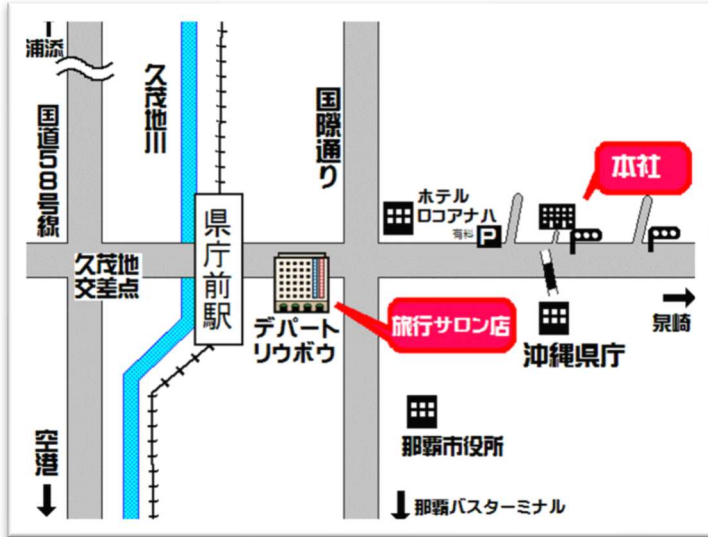

店舗情報 2024年7月1日時点

◀ 店舗へのアクセスマップ googlemap

観光庁長官登録旅行業第416号

株式会社 リウボウ旅行サービス

那覇市松尾 1-9-49 <http://rts21.co.jp>

一般社団法人 日本旅行業協会 正会員 旅行業公正取引協議会 会員

本社：那覇市松尾1-9-49 TEL (098)861-3404
 リウボウ旅行サロン：那覇市久茂地1-1-1 *デパート7階 TEL (098)869-4775
 首里りうぼう店：那覇市首里久場川町2-122-1 TEL (098)887-0143
 天久りうぼう店：那覇市天久1-2-1 *天久りうぼう楽市内 TEL (098)941-2170
 浦西りうぼう店：浦添市当山2-2-2 *パークレーズコート内 TEL (098)876-7991

リウボウ旅行サロン

※デパートリウボウ 7階(近隣優待駐車場あり) **P**

営業時間: 10:00~20:00 定休日: 元旦及び特定日

本社 (× 駐車場なし)

営業時間: 9:00~17:00 定休日: 土曜・日曜・祝日

天久(あめく)りうぼう店

天久りうぼう楽市(共用駐車場あり) **P**

営業時間 11:00~18:00 定休日: 毎週木曜日

首里りうぼう店

首里りうぼう (共用駐車場あり) **P**

営業時間 11:00~18:00 定休日: 毎週水曜・土曜日

浦西(うらにし)りうぼう店

浦西パークレーズコート (共用駐車場あり) **P**

営業時間 10:00~18:00 定休日: 毎週日曜日

※店舗へご来店する際、**事前に来店予約をオススメしております。** 最少人員で対応しておりますので、来店のご予約無しでいらっしゃる場合、別のお客様対応中の場合にお待ちいただく場合があります。来店予約があればスムーズにご案内可能です。