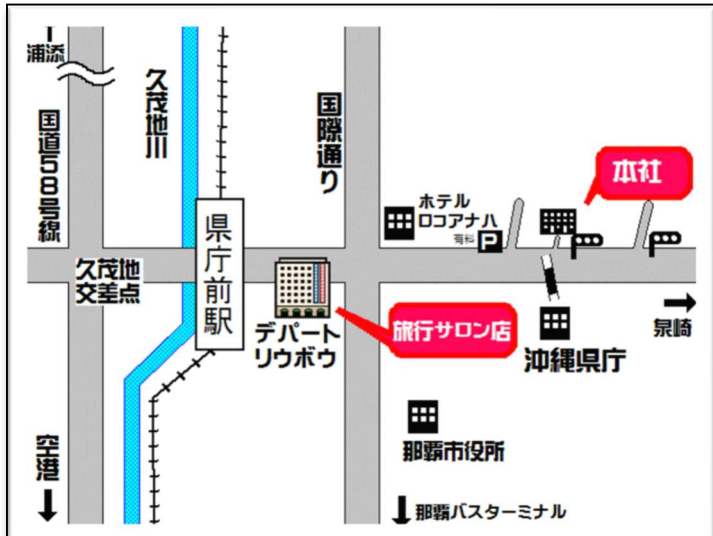

観光庁長官登録旅行業第416号

那覇市松尾 1-9-4 9 <http://rts21.co.jp>

一般社団法人 日本旅行業協会 正会員 旅行業公正取引協議会 会員

本社：那覇市松尾1-9-49 TEL (098) 861-3404
 リウボウ旅行サロン：那覇市久茂地1-1-1 *デパート7階 TEL (098) 869-4775
 首里りうぼう店：那覇市首里久場川町2-122-1 TEL (098) 887-0143
 天久りうぼう店：那覇市天久1-2-1 *天久りうぼう楽市内 TEL (098) 941-2170
 浦西りうぼう店：浦添市当山2-2-2 *パークレーズコート内 TEL (098) 876-7991

リウボウ旅行サロン

※デパートリウボウ 7階(近隣優待駐車場あり) **P**
 営業時間:10:00~20:00 定休日:元旦及び特定日
 (受付時間:11:00~18:00)

本社 (× 駐車場はありません。)
 営業時間:9:00~17:00 定休日 土曜・日曜・祝日等

天久りうぼう店

天久りうぼう楽市(共用駐車場あり) **P**
 営業時間:11:00~18:00 定休日:木曜日
 (受付時間:11:00~17:00)

※2025年2/3より 月曜日も定休日となります。

首里りうぼう店

首里りうぼう(共用駐車場あり) **P**
 営業時間:11:00~18:00 定休日:水曜・土曜日
 (受付時間:11:00~17:00)

浦西りうぼう店

浦西パークレーズコート(共用駐車場あり) **P**
 営業時間:10:00~18:00 定休日:日曜日
 (受付時間:10:30~17:00)

※店舗へご来店する際、事前に来店予約をオススメしております。来店のご予約無しでいらっしゃる場合、別のお客様対応中の場合にお待ちいただく場合があります。来店予約があればスムーズにご案内可能です。
 ※ご旅行ご相談は上記受付時間でご協力お願いいたします。